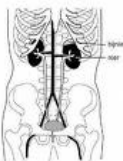

Notranji organi

SRCE

Je mišica, ki se krči in razteza. To se čuti kot bitje srca. Razdeljeno je na dva dela.

PLJUČA

So zgrajena iz dveh delov. Ko vdihneš, pride zrak v pljuča.

ČREVO

Človeško črevo je dolgo 8 metrov. Imamo tanko in debelo črevo.

ŽELODEC

V želodcu se razgradnja hrane nadaljuje.

JETRA

Jetra ležijo pod desno pljučo.

LEDVICA

Ledvici čistita našo kri. Imamo levo in desno ledvico.